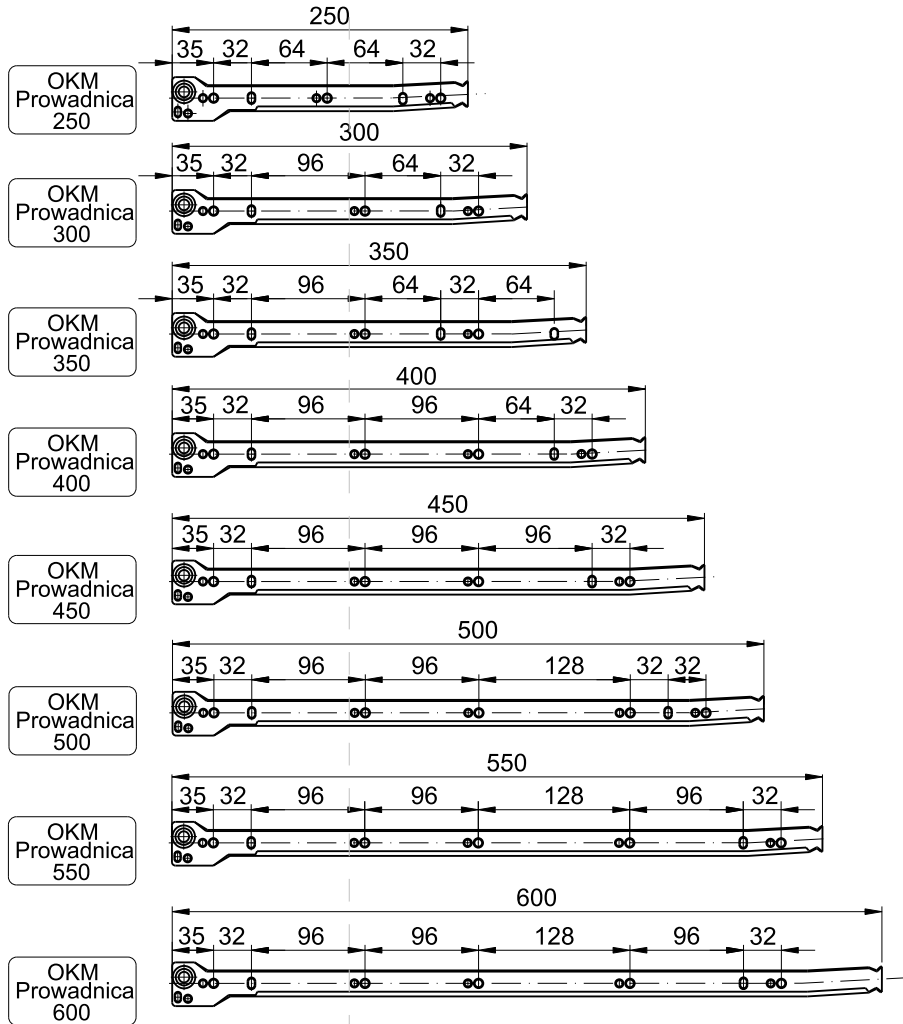

034

035

036

037

038

048

049

ZN: 941A	<b>036.01</b>
	PROW ROL

**Prowadnica rolkowa samodomykająca**  
**Направляющая роликовая самозапорная**  
**Self - closing drawer slide**

Komplet składa się z prowadnicy (szyna + suwnica) lewej i prawej

Комплект состоит из направляющей (подвижный и неподвижный элемент) левой и правой

ZN: 941B	<b>036.02</b>
	PROW KUL

L1 [mm]	153	185	217	249	281	313	345	377	409	441
L2 [mm]	150	182	214	246	278	310	342	374	406	438
x [mm]										
153-225	●									
185-300		●								
217-350			●							
249-430				●						
281-460					●					
313-520						●				
345-560							●			
377-625								●		
406-670									●	
441-750										●

022

023

024

031

032

033

034

035