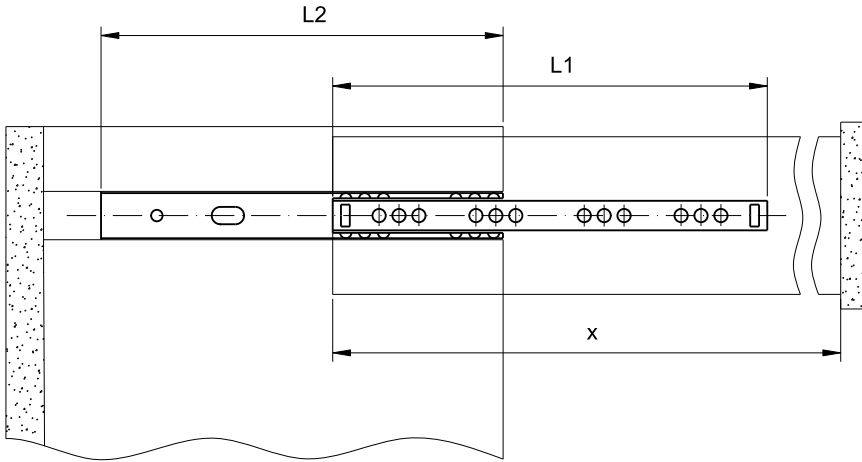

Prowadnica kulkowa
Направляющая шариковая
Ball bearing slide

ZN: 941B	036.02
	PROW KUL

L1 [mm]	153	185	217	249	281	313	345	377	409	441
L2 [mm]	150	182	214	246	278	310	342	374	406	438
x [mm]										
153-225	●									
185-300		●								
217-350			●							
249-430				●						
281-460					●					
313-520						●				
345-560							●			
377-625								●		
406-670									●	
441-750										●

- i
- 011
- 012
- 013
- 014
- 015
- 021
- 022
- 023
- 024
- 031
- 032
- 033
- 034
- 035
- 036
- 037
- 038
- 048
- 049