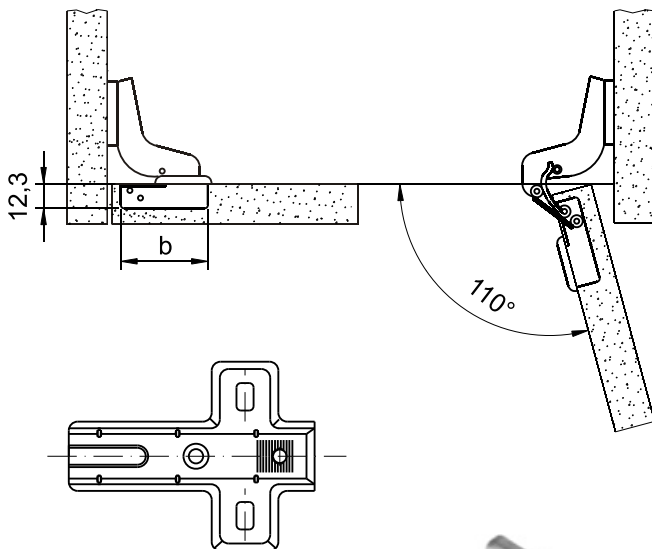

ZN: 942A	037.03
	OKM Zawias

**Zawias puszkowy 26 i 35mm
wpuszczany**

Петля внутренняя 26 и 35мм

Consealed hinge 26 and 35 inset door type

b	26	35
	●	●