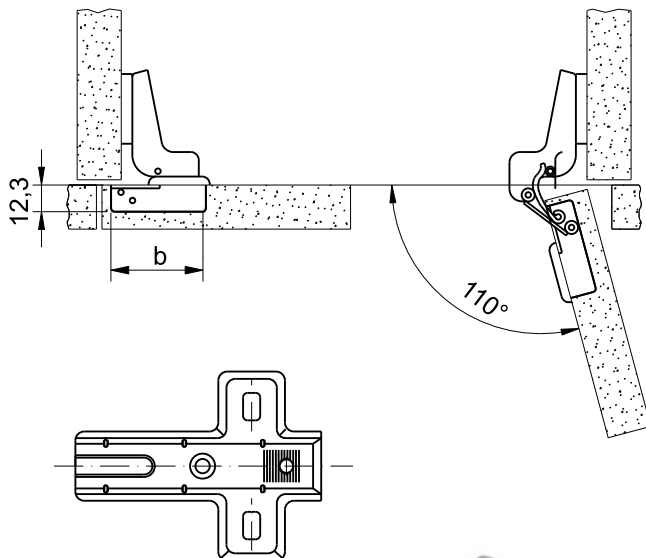

Zawias puszkowy 26 i 35mm na przegrodę
Петля половинчатая 26 и 35мм
Consealed hinge 26 and 35 half overlay type

ZN: 942A	037.02
	OKM Zawias

b	26	35
	●	●

- i
- 011
- 012
- 013
- 014
- 015
- 021
- 022
- 023
- 024
- 031
- 032
- 033
- 034
- 035
- 036
- 037
- **038**
- 048
- 049